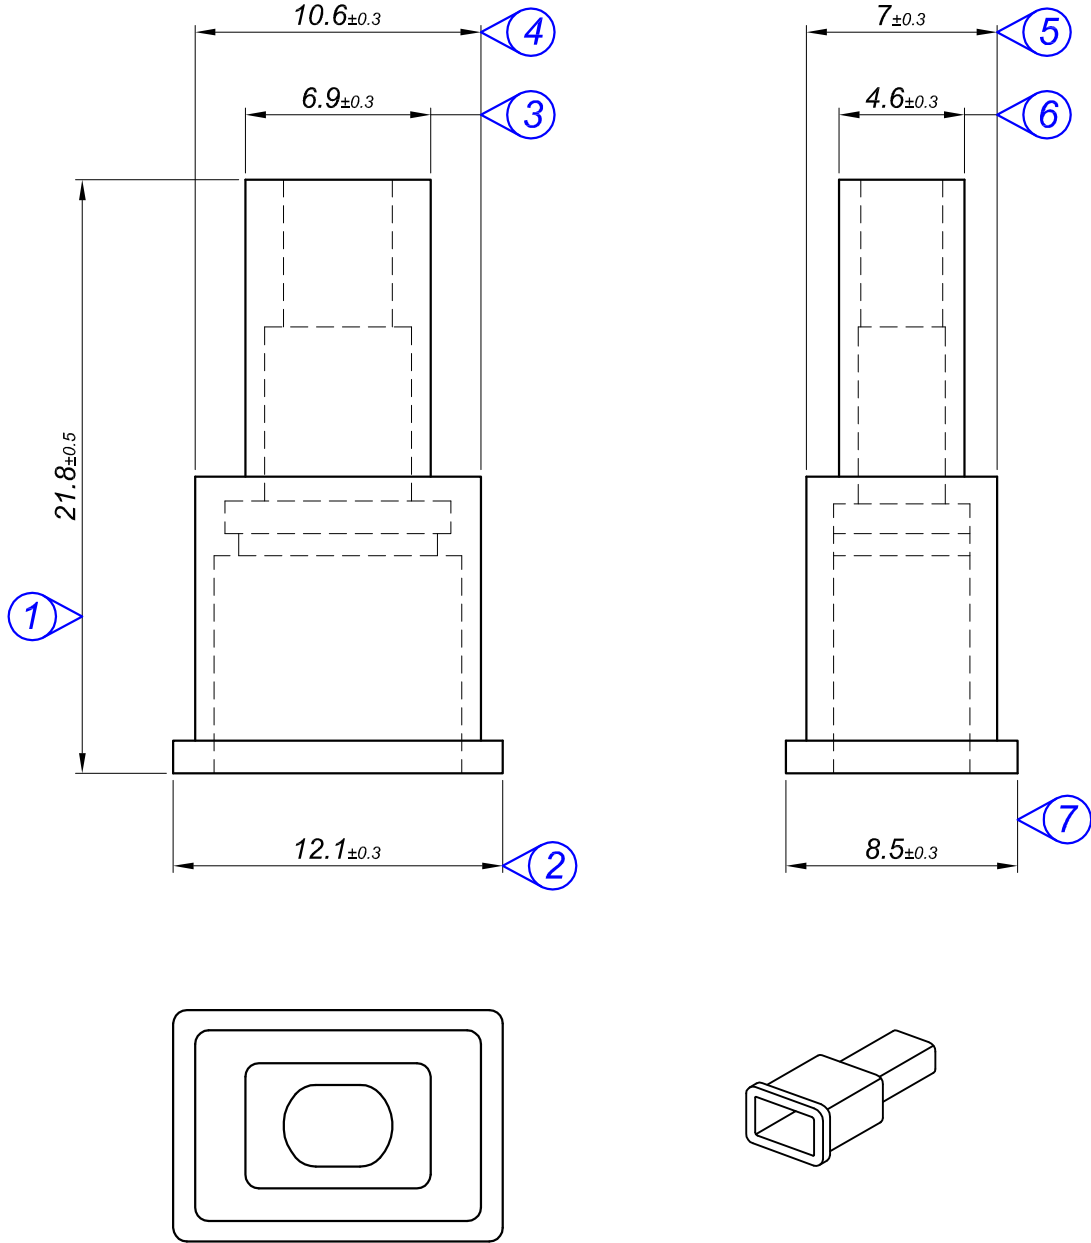

Tarih / Date	06.04.2011	İmza /Signature	Ölçek / Scale			
Çizen / Desing	M.Yağcı		4 / 1			
Onay / Approval	S.Gölcük		No	Değişiklik / Revision		Tarih/Date
	Parça Adı: Part Name	6.3 KISA ERKEK FİŞ KILIFI		Parça Kodu: Part Code	K 3503	

Resmin Üzerinden Ölçü Almayınız / Don't use the drawing for measuring purpose